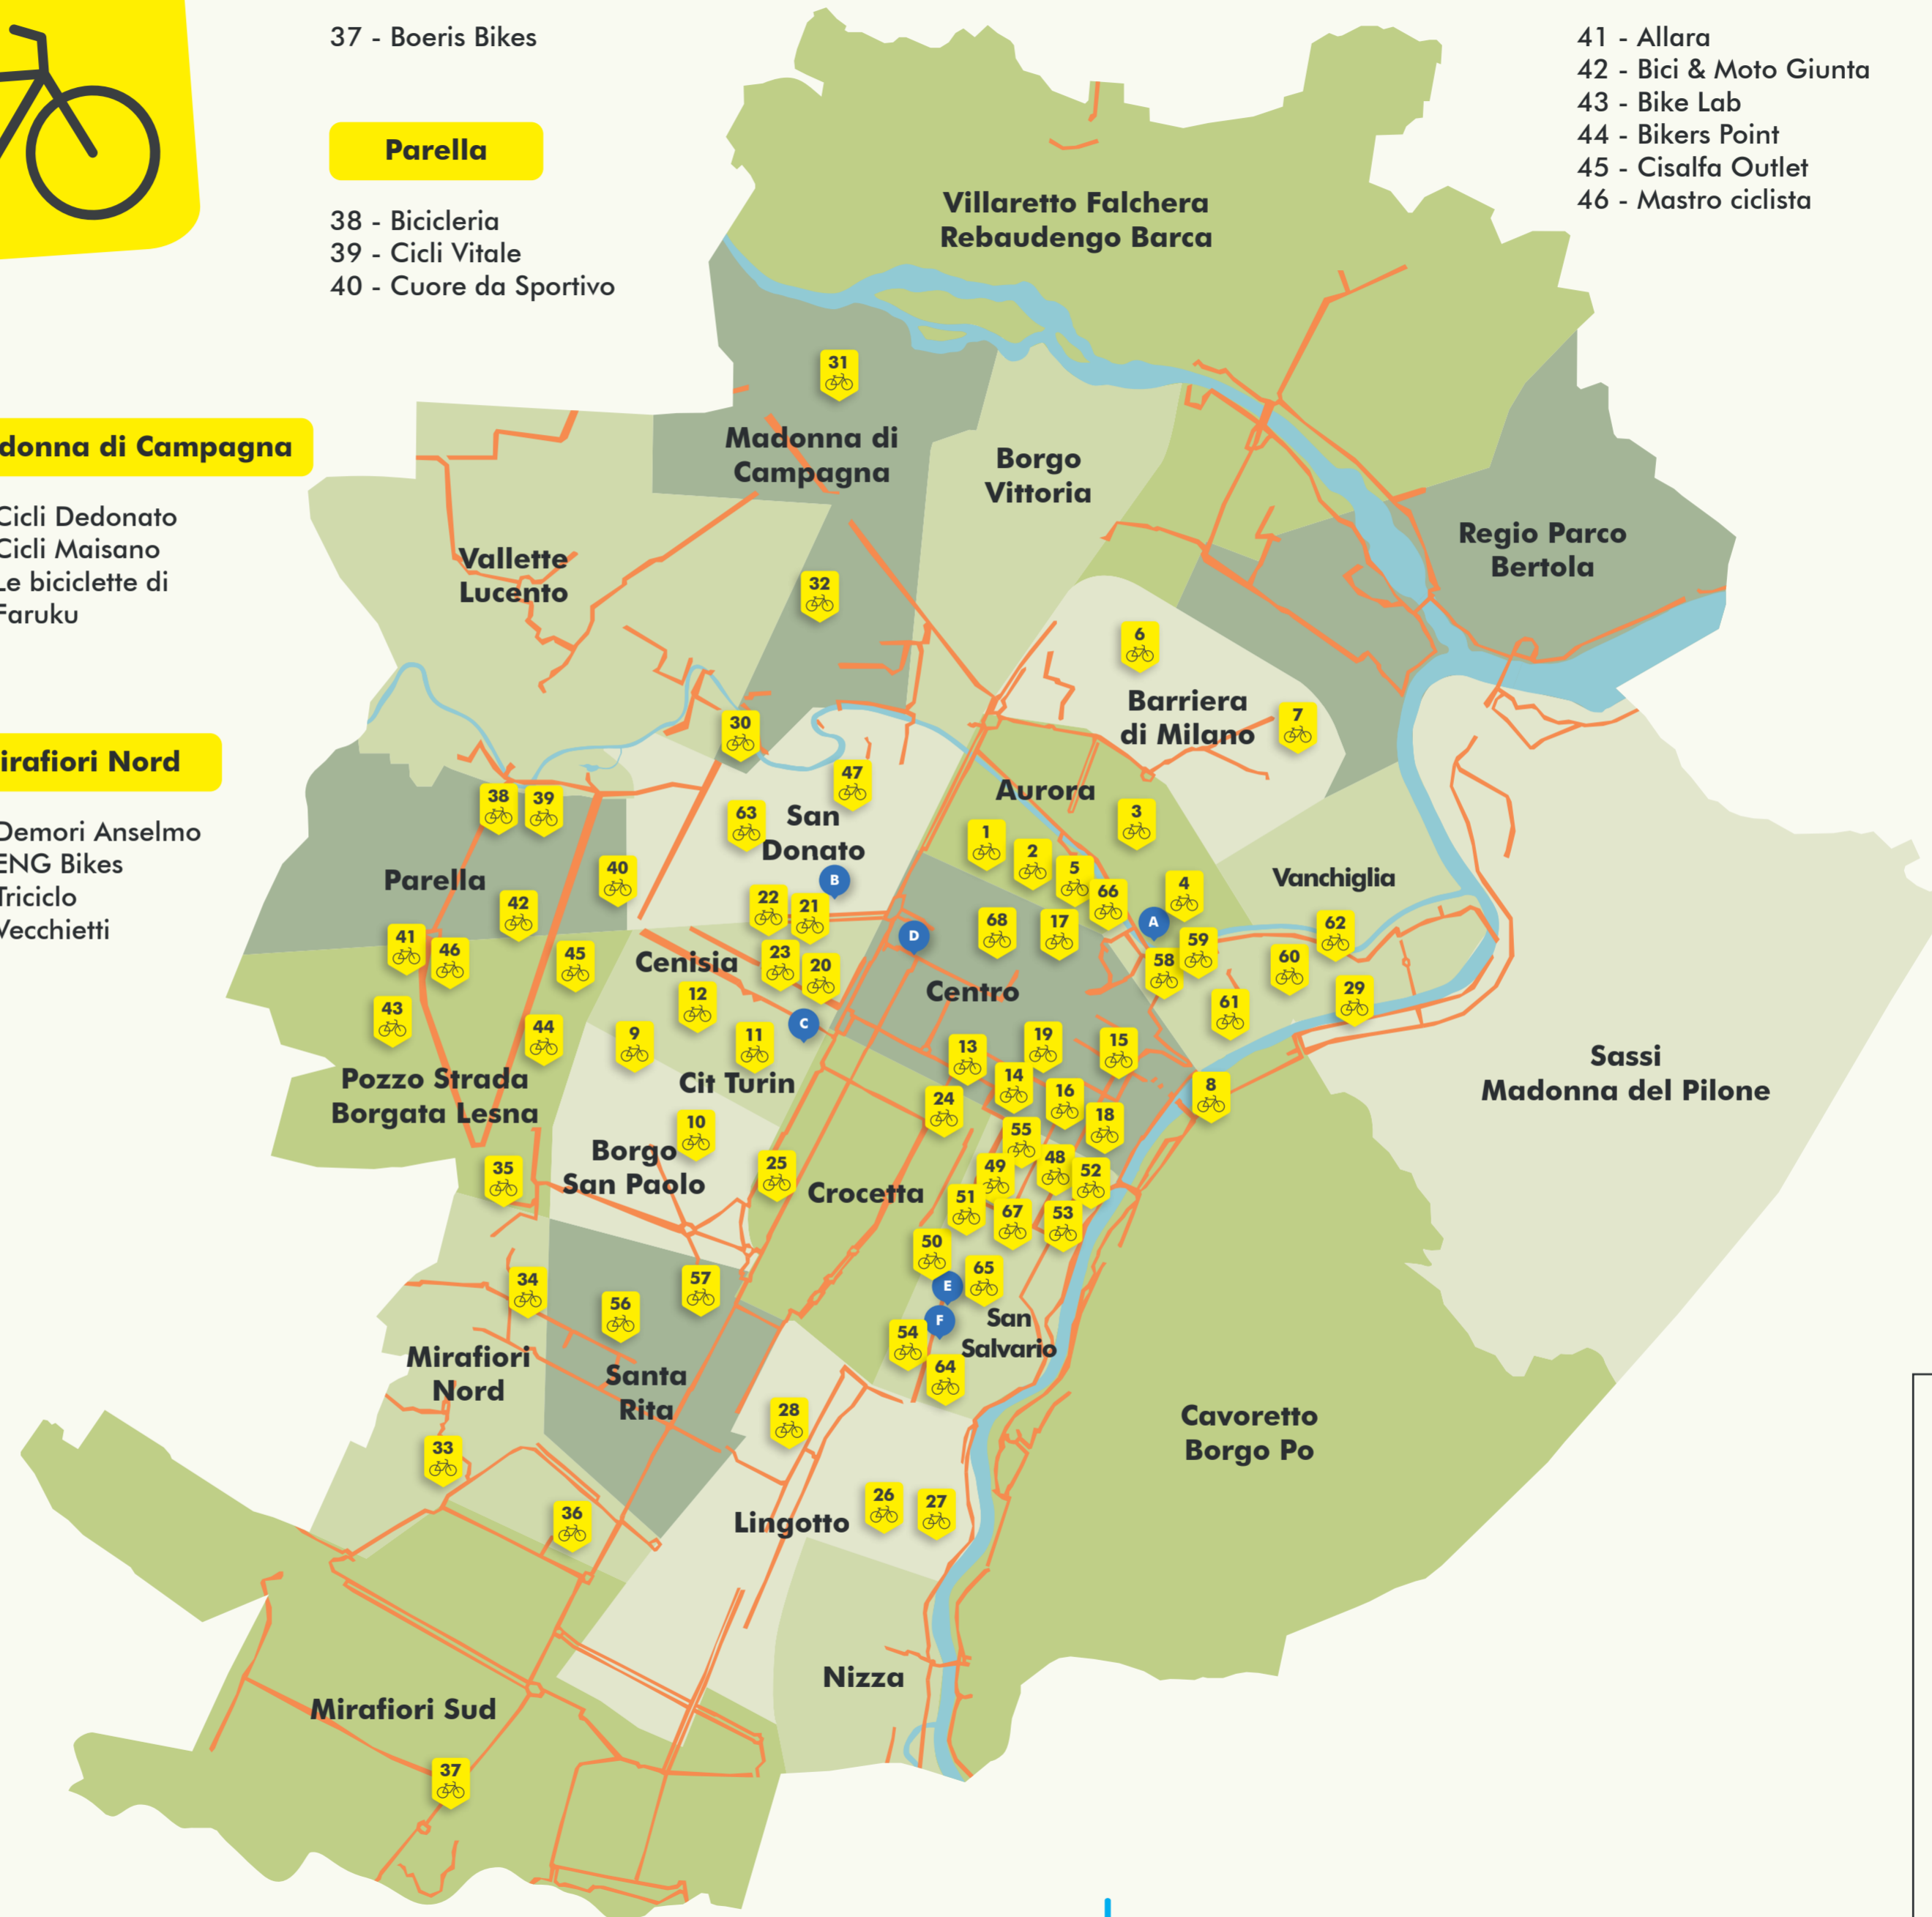

## San Donato

- 47 - Amante Casella
- 63 - Ciclo officina letteraria

## San Salvario

- 48 - CiclOfficina Artigiana
- 49 - Ciclofficina Bicierin
- 50 - Hubventure shop
- 51 - Jolly Sport
- 52 - La ciclofficina Artigiana
- 53 - Queen Bike
- 54 - Tribù Bikers
- 55 - Tripbike
- 64 - Torino Bike Experience
- 65 - Officina mobile
- 67 - Bici-t

## Vanchiglia

- 58 - Bikezone Vanchiglia
- 59 - Cicli
- 60 - Cicli Pietrosanto (La nuova bottega)
- 61 - Good Bike ciclofficina
- 62 - L'albero delle Ruote
- 69 - LA BICI di F. Stella e I. Torchio

### Piste Ciclabili Torinesi

— Tutti i percorsi ciclabili